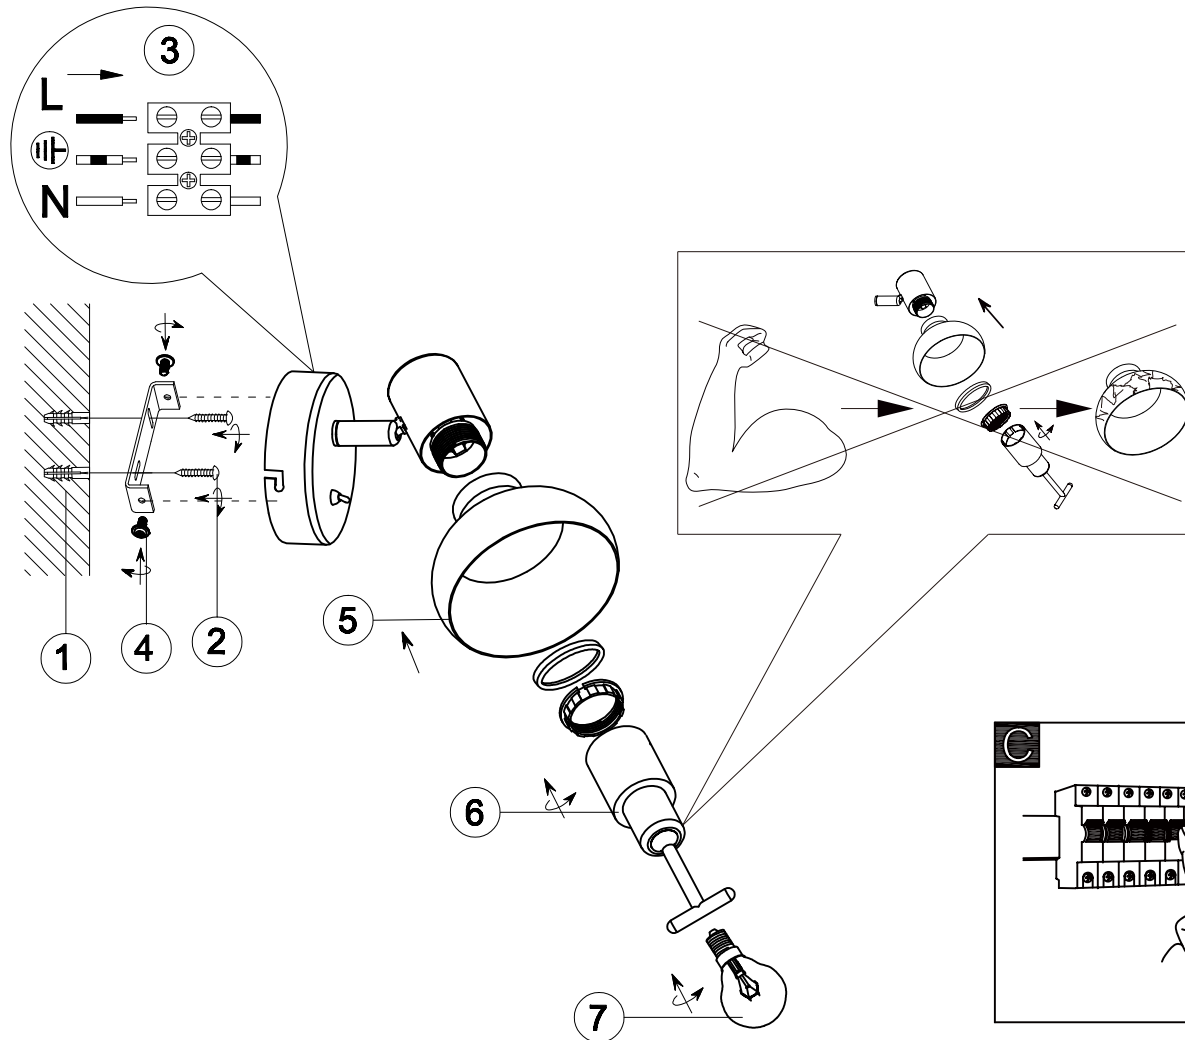

GLOBO

LIGHTING

www.globo-lighting.com

54921-1

54922-1

GLOBO Handels GmbH
Gewerbestr. 3
A-9184 Sankt Peter